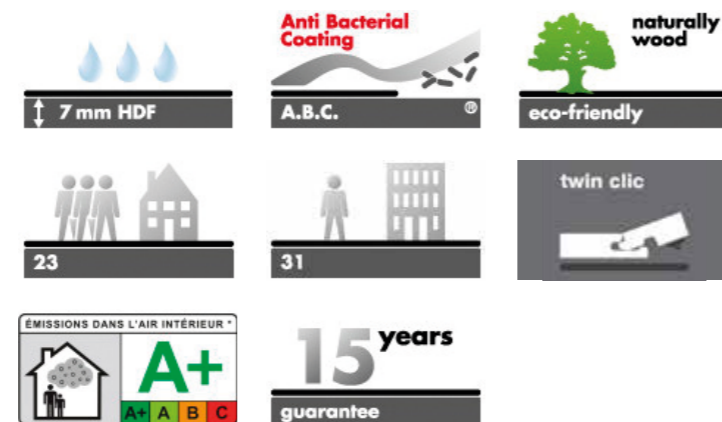

Il migliore per la vita di tutti i giorni

Raffaello è il laminato ideale per lo stile di vita veloce del giorno d'oggi. Questo laminato è bello da guardare, facile da mantenere e resistente agli imprevisti di tutti i giorni. In più Raffaello è facile da posare e offre un risultato perfetto.

Favourite for everyday living. Raffaello is the ideal laminate flooring for today's busy life. This laminate flooring is lovely to look at, easy to care for and resistant to the scuffs and spills of everyday life. What's more, Raffaello, is simplicity itself to install and offers a perfect result.

Raffaello est le stratifié idéal pour le style de vie trépidant d'aujourd'hui. Ce stratifié est beau à regarder, facile à entretenir et résistant aux imprévus du quotidien. De plus, Raffaello est facile à poser et offre un résultat parfait.

Dimensioni

Plank size / Dimensions:

7 x 192 x 1285 mm

Garantito per uso residenziale

Guaranteed for residential use / Garantie

15 anni

15 years / 15 ans

Classe 23

Class 23:

Per alto traffico residenziale
For heavy usage in domestic areas / Pour trafic résidentiel élevé

Classe 31 - AC3

Class 31 - AC3:

Uso moderato commerciale
For moderate usage in commercial areas / Utilisation commerciale modérée

Raffaello Alpine

Eco Friendly | Aquastop 7 mm | A.B.C. Anti-Bacterial Coating

Twin Clic

L'incastro Twin Clic è stato disegnato per permetterti di installare il tuo pavimento nella maniera più semplice possibile. Il Clic ti permette di installare le doghe una con l'altra in maniera individuale utilizzando pochi attrezzi e senza complicazioni.

Twin Clic system has been specifically designed to make fitting your flooring as easy and hassle free as possible. The Clic and groove profiles allow individual panels to be joined together quickly with minimal tools or complications.

Le joint Twin Clic a été conçu pour vous permettre de poser votre sol de la manière la plus simple possible. Le Clic vous permet d'installer les lames les unes avec les autres individuellement à l'aide de quelques outils et sans complications.

VOC A+

La qualità più elevata per questo laminato. Questo dato valuta la qualità delle emissioni volatili in una scala da A+ (il massimo) a C.

Highest quality for this laminate. This values the level of emission of volatile substances on a scale from A+ (the best) to C.

La plus haute qualité pour ce stratifié. Ces données évaluent la qualité des émissions volatiles sur une échelle allant de A+ (le maximum) à C.

Bisellatura

Bevel / Biseau

Spigolo vivo

Square edge / Bord carré

m2/pc 2,467

m2/plt 128,28

Classificazione al fuoco

Reaction to fire / Classement résistance au feu

Cfl-s1