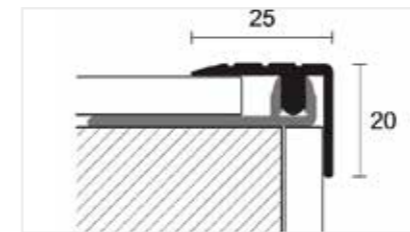

- ANGOLARE PER GRADINO (argento)

CORNER PROFILE (silver)
PROFILE' POUR LES ESCALIERS (argent)

COD: SG2B