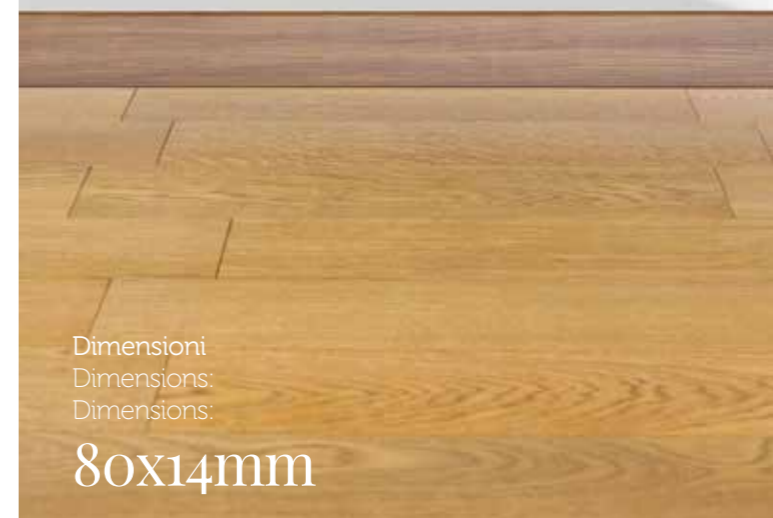

MDF in abbinamento Matching MDF skirting MDF en combinaison

Cod: BSLAM

Dimensioni
Dimensions:
Dimensions:

80x14mm

Battiscopa MDF bianco White MDF skirting MDF blanc

Cod: BSLAM010