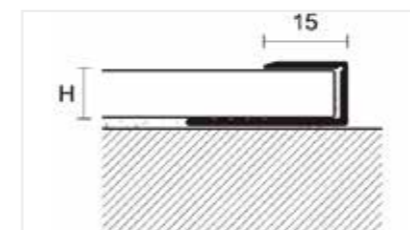

- Terminale (argento)

TERMINAL PROFILE (silver)
PROFILE' TERMINAL (argent)

COD: SRC