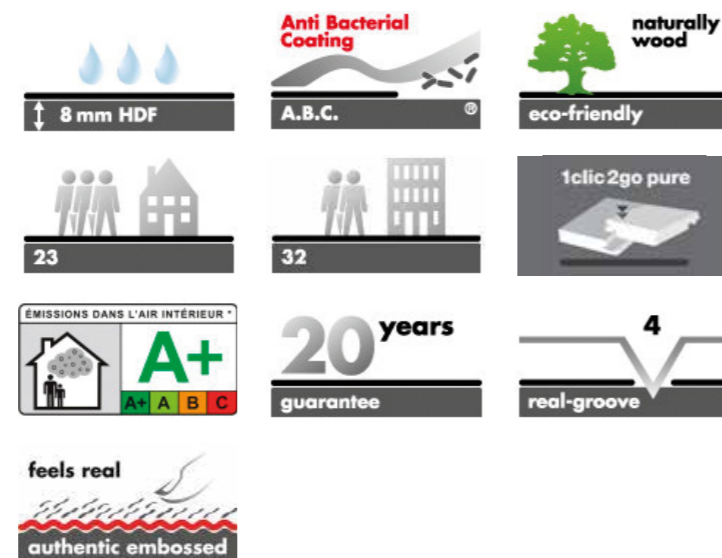

Realismo allo stato puro

Goditi un elevato livello di comfort in ogni stanza grazie al nostro Leonardo. La spazzolatura a registro e l'aspetto opaco creano l'aspetto di un vero legno autentico per donarti un pavimento dall'apparenza naturale.

Enjoy a high level of living comfort in every room with our Leonardo collection. The matt surface finished with authentic embossed reproduces the feature of premium quality timber to give your floor a natural look and feel.

Profitez d'un haut niveau de confort dans chaque chambre grâce à notre Leonardo. Le brossage en surface et l'aspect matt créent l'apparence d'un véritable bois authentique pour vous offrir un sol d'aspect naturel.

Dimensioni

Plank size / Dimensions:

8 x 192 x 1285 mm

Garantito per uso residenziale

Guaranteed for residential use / Garantie

20 anni

20 years / 20 ans

Classe 23

Class 23:

Per alto traffico residenziale
For heavy usage in domestic areas / Pour trafic résidentiel élevé

Classe 32 - AC4

Class 32 - AC4:

Usò normale commerciale
For normale usage in commercial areas / Utilisation commerciale normale

Leonardo Castle

Eco Friendly | Aquastop 8 mm | A.B.C. Anti-Bacterial Coating

Synchronous look

Aspetto sincronizzato. La spazzolatura a registro dona al tuo pavimento un aspetto autentico e naturale

Authentic embossed gives your floor a natural look and feel / Apparence synchronisée. Le brossage enregistré donne à votre sol un aspect authentique et naturel

1clic2go

Facile da posare con: 1clic2go
Easy to lay with: 1clic2go / Facile à installer avec : 1clic2go

VOC A+

La qualità più elevata per questo laminato. Questo dato valuta la qualità delle emissioni volatili in una scala da A+ (il massimo) a C.

Highest quality for this laminate. This values the level of emission of volatile substances on a scale from A+ (the best) to C.

La plus haute qualité pour ce stratifié. Ces données évaluent la qualité des émissions volatiles sur une échelle allant de A+ (le maximum) à C.

Bisellato su 4 lati

4 sided V-groove / Rainure
en V biseauté sur 4 côtés

Spigolo vivo

Square edge / Bord carré

m²/pc 2,22

m²/plt 114,67

Classificazione al fuoco

Cfl-s1

Reaction to fire / Classement résistance au feu

leonardo