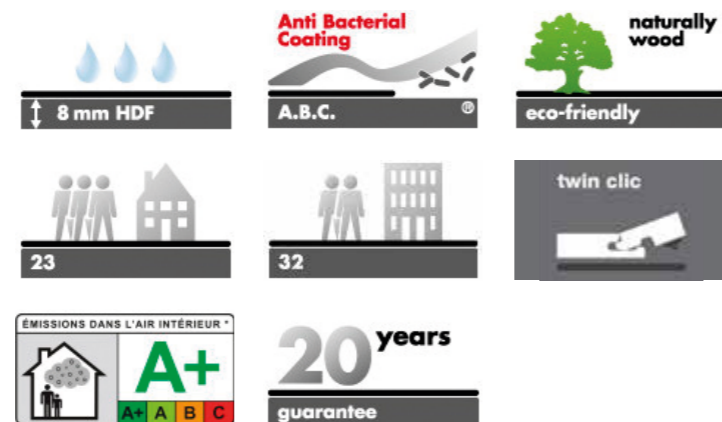

Un aspetto classico con un nuovo design

Donatello è perfetto sia per ambienti moderni che tradizionali, offrendo una variegata scelta di decori. Tutti i disegni sono facili da pulire e mantenere, in modo da assicurarvi anni di piacere!

Donatello is perfectly suited to both modern and traditional rooms, offering a number of different design options. The different decors ranging from trendy to classical are easy to clean and maintain, and are sure to bring you years of pleasure!

Donatello est parfait pour les ambiances modernes et traditionnelles, offrant un choix varié de décorations. Tous les modèles sont faciles à nettoyer et à entretenir, vous assurant des années de plaisir !

Dimensioni

Plank size / Dimensions:

8 x 192 x 1285 mm

Garantito per uso residenziale

Guaranteed for residential
use / Garantie

20 anni

20 years / 20 ans

Classe 23

Class 23:

Per alto traffico residenziale
For heavy usage in domestic
areas / Pour trafic résidentiel
élevé

Classe 32 - AC4

Class 32 - AC4:

Uso normale commerciale
For normale usage in
commercial areas / Utilisation
commerciale normale

Donatello Tornado

Eco Friendly | Aquestop 8 mm | A.B.C. Anti-Bacterial Coating

Twin Clic

L'incastro Twin Clic è stato disegnato per permetterti di installare il tuo pavimento nella maniera più semplice possibile. Il Clic ti permette di installare le doghe una con l'altra in maniera individuale utilizzando pochi attrezzi e senza complicazioni.

Twin Clic system has been specifically designed to make fitting your flooring as easy and hassle free as possible. The Clic and groove profiles allow individual panels to be joined together quickly with minimal tools or complications.

Le joint Twin Clic a été conçu pour vous permettre de poser votre sol de la manière la plus simple possible. Le Clic vous permet d'installer les lames les unes avec les autres individuellement à l'aide de quelques outils et sans complications.

VOC A+

La qualità più elevata per questo laminato. Questo dato valuta la qualità delle emissioni volatili in una scala da A+ (il massimo) a C.

Highest quality for this laminate. This values the level of emission of volatile substances on a scale from A+ (the best) to C.

La plus haute qualité pour ce stratifié. Ces données évaluent la qualité des émissions volatiles sur une échelle allant de A+ (le maximum) à C.

Bisellatura
Bevel / Biseau

Spigolo vivo
Square edge / Bord carré

m²/pc 2,22
m²/plt 115,44

Classificazione al fuoco
Reaction to fire / Classement résistance au feu

Cfl-s1